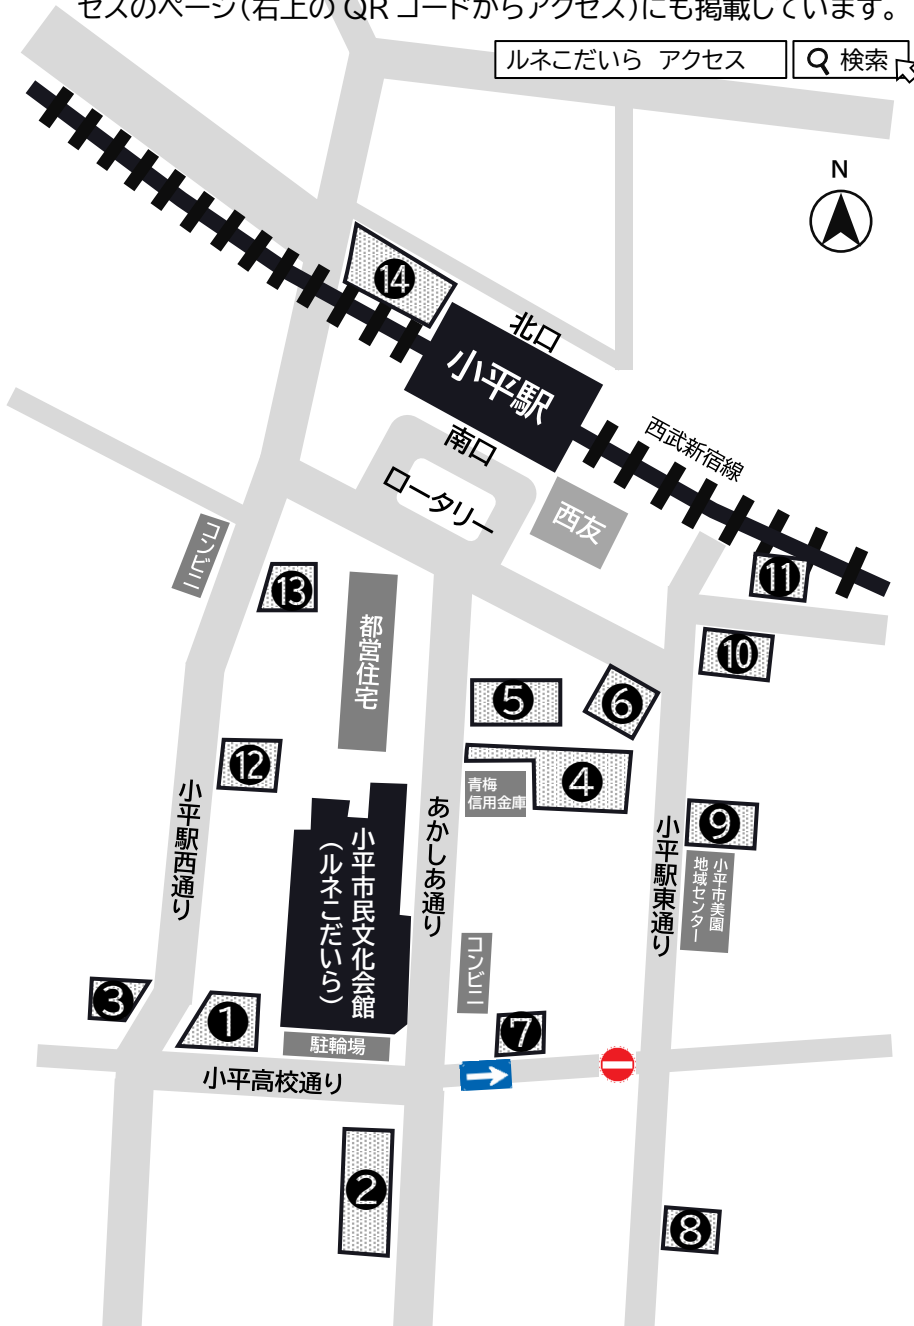

ルネこだいら近隣のコインパーキング MAP

ルネこだいらには、一般のお客さまの駐車場はありません。電車、バス、タクシーなどの公共交通機関や徒歩、自転車でお越しください。

ルネこだいらの近隣には、コインパーキングがあります。駐車料金は、各社のホームページまたは直接現地でご確認ください。

※ コインパーキングの駐車可能台数には限りがあります。

※ ルネこだいらの施設をご利用されても割引等はありません。

※ ルネこだいらへご来館のお客さまが無料でご利用いただける自転車駐輪場が、ルネこだいらの建物南側の小平高校通り沿いにあります。

※ このコインパーキング MAP は、ルネこだいらホームページの交通アクセスのページ(右上のQRコードからアクセス)にも掲載しています。

番号	コインパーキング名称	台数
①	タイムズルネこだいら 住所 小平市美園町 1-7 故障時の連絡先 0120-77-8924	17
②	タイムズ小平駅南 住所 小平市仲町 210 故障時の連絡先 0120-77-8924	11
③	DAICHI PARK No.190 美園町1丁目 住所 小平市美園町 1-1-15 緊急連絡先 03-6740-2880	3
④	タイムズ小平 住所 小平市美園町 1-15 故障時の連絡先 0120-77-8924	13
⑤	ユアーズ・パーキング小平駅前 住所 小平市美園町 1-15 故障時の連絡先 0120-112-534	9
⑥	エコロパーク小平駅前第1 住所 小平市美園町 1-15 緊急連絡先 0120-414-196	3
⑦	eco PARK No.10 美園町 住所 小平市美園町 1-12-1 緊急連絡先 03-6740-2880	4
⑧	パーキング 365 小平仲町パーキング 住所 小平市仲町 241-1 緊急連絡先 03-6311-8334	3
⑨	アメニティパーク美園町一丁目第2アパート 住所 小平市美園町 1-19 緊急連絡先 0120-890-989	6
⑩	OnePark 小平駅前 住所 小平市美園町 1-31-1 トラブル時連絡先 0120-963-984	5
⑪	GSPark 小平 住所 小平市美園町 1-32-12 緊急連絡先 0120-332-523	14
⑫	スーパーあまいけ小平店 住所 小平市美園町 1-7 故障時の連絡先 0120-162-088	13
⑬	GSPark 小平駅前 住所 小平市美園町 1-7 緊急連絡先 0120-332-523	10
⑭	西武スマイルパーク小平駅北口 住所 小平市美園町 1-314-4 連絡先 03-5261-7217	20