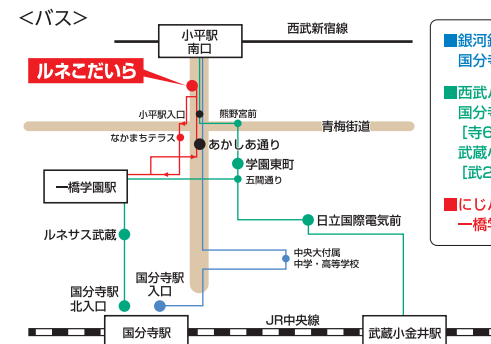

### アイコン説明 & 託児案内

- ✉: チケット送付サービス
- 友の会: 友の会割引、優先発売
- Net: インターネット販売
- ♿: バリアフリー席「楽しくシート」

- 託児サービス: 託児料:0歳児/3,000円・1歳～小学校3年生/2,000円  
各公演7日前で締め切り  
【予約先】ママ×イト埼玉支部  
048-752-7711(月～金/9:00～18:00)
- 集団補聴システム

- 団体割引: ※10枚以上同時購入の場合、10%割引  
※他の割引との併用はできません。  
(子ども券、学生券等も対象外)  
※団体割引は、ルネこだいらチケットカウンターでのみ受け付けます。

### 交通のご案内

- 西武新宿線 高田馬場駅から22分
- 西武多摩湖線 国分寺駅から15分(萩山駅乗り換え)

チケットのお求めは  
**ルネこだいらチケットカウンター**  
Tel.042-346-9000  
インターネットチケットサービス <http://www.runekodaira.jp/>  
※事前登録(無料)が必要となります。  
窓口販売 9:00～19:00 電話予約 9:00～17:00