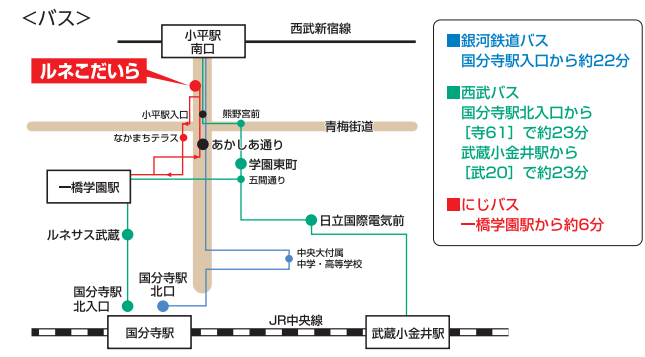

アイコン説明&託児案内

- ✉: チケット送付サービス
- 👤: 友の会割引、優先発売
- 🌐: インターネット販売
- 🌟: バリアフリー席「楽しくシート」

👶: 託児サービス
託児料: 0歳児/3,000円・1歳~小学校3年生/2,000円
各公演 7日前で締め切り
【予約先】ママイト埼玉支部
048-752-7711 (月~金/9:00~18:00)

👨‍👩‍👧: 集団補聴システム

👥: 団体割引
※10枚以上同時購入の場合、10%割引
※他の割引との併用はできません。(子ども券、学生券等も対象外)
※団体割引は、ルネこだいらチケットカウンターでのみ受け付けます。

交通のご案内

西武新宿線
小平駅南口から徒歩3分

西武新宿線
高田馬場駅から22分

西武多摩湖線
国分寺駅から15分(萩山駅で乗り換え)

チケットのお求めは

ルネこだいらチケットカウンター

TEL 042-346-9000

窓口販売 9:00~19:00 電話予約 9:00~17:00