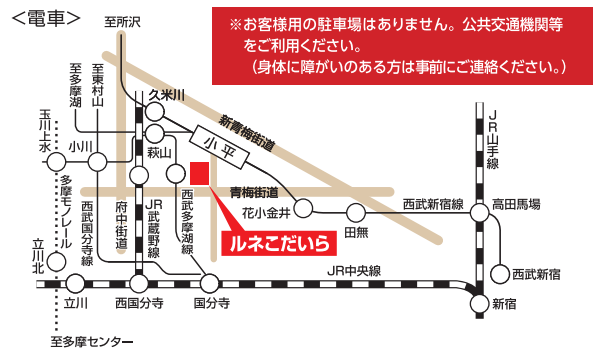

アイコン説明&託児案内

- ✉: チケット送付サービス
- 👤: 友の会割引、優先発売
- 🌐: インターネット販売
- 🌟: バリアフリー席「楽しくシート」

👶: 託児サービス
託児料: 0歳児/3,000円・1歳~小学校3年生/2,000円
各公演 7日前で締め切り
【予約先】ママイト埼玉支部
048-752-7711 (月~金/9:00~18:00)

👨‍👩‍👧: 集団補聴システム

👥: 団体割引
※10枚以上同時購入の場合、10%割引
※他の割引との併用はできません。(子ども券、学生券等も対象外)
※団体割引は、ルネこだいらチケットカウンターでのみ受け付けます。

交通のご案内

西武新宿線
小平駅南口から徒歩3分

西武新宿線
高田馬場駅から22分

西武多摩湖線
国分寺駅から15分(萩山駅で乗り換え)

チケットのお求めは

ルネこだいらチケットカウンター

TEL 042-346-9000

窓口販売 9:00~19:00 電話予約 9:00~17:00