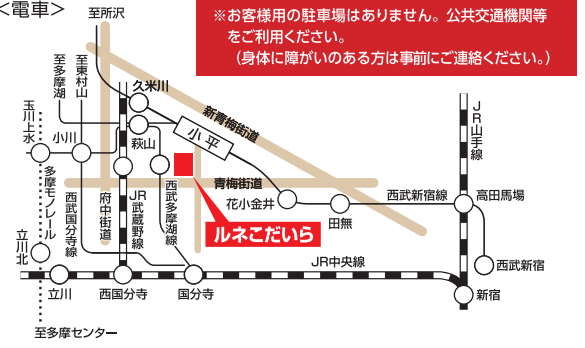

### アイコン説明&託児案内

- ✉: チケット送付サービス
- 友: 友の会割引、優先発売
- Net: インターネット販売
- ♿: バリアフリー席「楽しくシート」

👶: 託児サービス  
託児料: 0歳児/3,000円・1歳~小学校3年生/2,000円  
各公演7日前で締め切り  
【予約先】ママメイト埼玉支部  
048-752-7711 (月~金/9:00~18:00)

👥: 団体割引  
※10枚以上同時購入の場合、10%割引  
※他の割引との併用はできません。(子ども券、学生券等も対象外)  
※団体割引は、ルネこだいらチケットカウンターでのみ受け付けます。

### 交通のご案内

西武新宿線  
小平駅南口から徒歩3分

西武新宿線  
高田馬場駅から22分

西武多摩湖線  
国分寺駅から15分(萩山駅で乗り換え)

チケットのお求めは