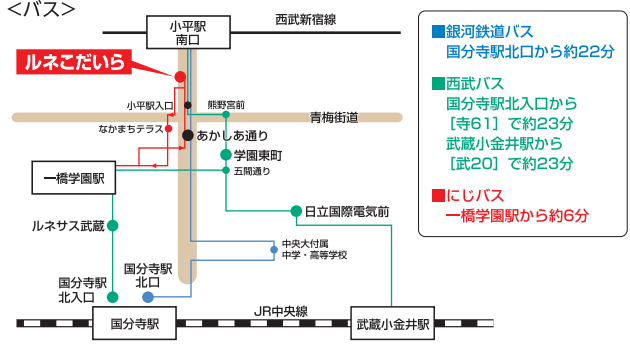

### アイコン説明&託児案内

- ✉: チケット送付サービス
- 友: 友の会割引、優先発売
- Net: インターネット販売
- ♿: バリアフリー席「楽しくシート」

👶: 託児サービス  
託児料: 0歳児/3,000円・1歳~小学校3年生/2,000円  
各公演7日前で締め切り  
【予約先】ママメイト埼玉支部  
048-752-7711 (月~金/9:00~18:00)

👥: 団体割引  
※10枚以上同時購入の場合、10%割引  
※他の割引との併用はできません。(子ども券、学生券等も対象外)  
※団体割引は、ルネこだいらチケットカウンターでのみ受け付けます。

### 交通のご案内

西武新宿線  
小平駅南口から徒歩3分

西武新宿線  
高田馬場駅から22分

西武多摩湖線  
国分寺駅から15分(萩山駅で乗り換え)

チケットのお求めは