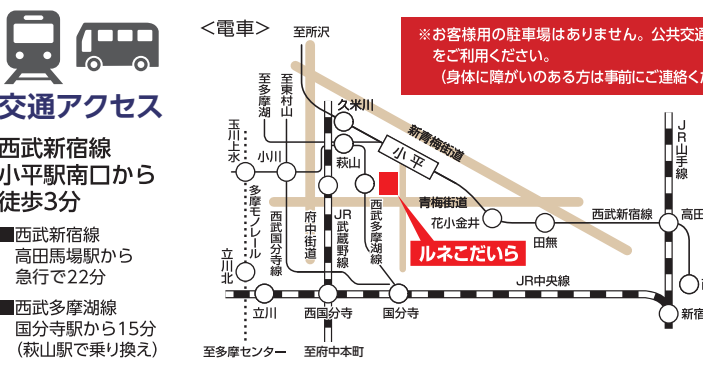

**入会金/無料 年会費/2,000円**

問合せ先 ルネこだいら友の会事務局  
〒187-0041 東京都小平市美園町1-8-5  
TEL 042-345-5111 (9:00~17:00)

※特に明記した公演以外は、小学校入学前のお子様のお入場はご遠慮ください。※発売中のチケットでも本紙発行後に売り切れとなる場合があります。※やむを得ない事情により、演奏曲目等に変更のある場合があります。あらかじめご了承ください。※大ホール・中ホールで指定席の公演にはバリアフリー席があります。詳しくはお問い合わせください。※10枚以上同時購入の場合、10%の割引があります。詳しくはお問い合わせください(主催公演のみ。他の割引と併用不可。電話・窓口のみで受付。)

**アイコン 説明**

**託児**: 託児サービス  
託児料:0歳児/3,000円・1歳~小学校3年生/2,000円 各公演7日前で締め切り  
【予約先】 ママメイト埼玉支部 <https://mama-mate.jp/saitama-event/>  
TEL 048-752-7711 託児のご予約は上記URLまたはQRコードからお申し込みください。

**聴**: 集団補聴システム  
聞こえの不自な方のための集団補聴システムを設置しています。チケットご購入の際にお申し込みください。(座席数に限りがあります。ルネこだいらチケットカウンターでのみ受け付けます。)