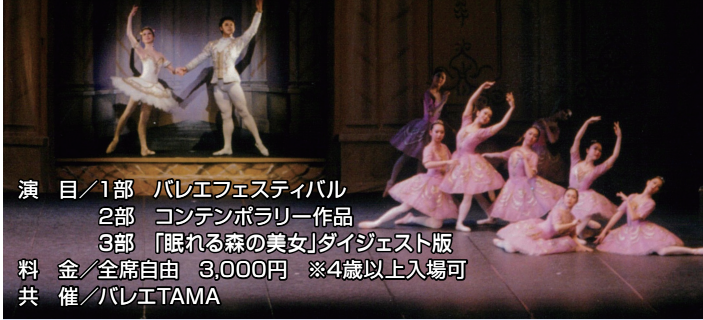

## 30th 2024バレエTAMA公演 Vol.22

30周年を迎える多摩地区のバレエスタジオにより結成されたバレエTAMAの公演。国内外で活躍するTAMA出身のダンサー達と共に、多彩な演目を上演いたします。

演目/1部 バレエフェスティバル  
2部 コンテンポラリー作品  
3部 「眠れる森の美女」ダイジェスト版

料金/全席自由 3,000円 ※4歳以上入場可

共催/バレエTAMA

**※発売初日の窓口販売なし**