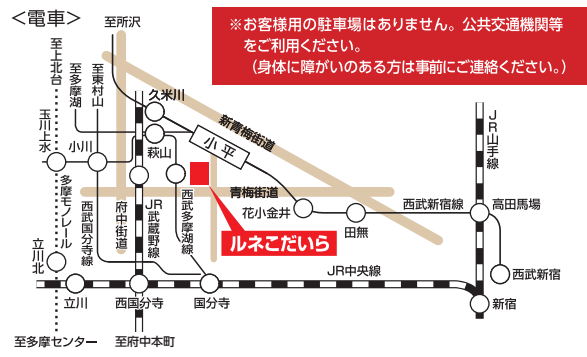

アイコン

説明

: 託児サービス
: 集団補聴システム

託児料:0歳児/3,000円・1歳~小学校3年生/2,000円 各公演7日前で締め切り
【予約先】 ママメイト埼玉支部 <https://mama-mate.jp/saitama-event/>
TEL 049-227-3311 託児のご予約は上記URLまたはQRコードからお申し込みください。
聞こえの不自由な方のための集団補聴システムを設置しています。チケットご購入の際にお申し込みください。(座席数に限りがあります。ルネこだいらチケットカウンターでのみ受け付けます。)

交通アクセス

西武新宿線
小平駅南口から徒歩3分
■西武新宿線
高田馬場駅から急行で22分
■西武多摩湖線
国分寺駅から15分(萩山駅で乗り換え)

<バス>

チケットのお求めは

ルネこだいらチケットカウンター

TEL 042-346-9000

窓口販売 9:00~19:00 電話予約 9:00~17:00
ルネこだいらインターネットチケットサービス [ルネこだいら](#) [Q検索](#)
※事前登録(無料)が必要です。