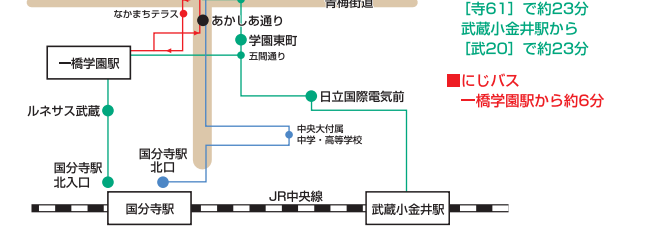

アイコン

説明

: 託児サービス
: 集団補聴システム

託児料:0歳児/3,000円・1歳~小学校3年生/2,000円 各公演7日前で締め切り
【予約先】 ママメイト埼玉支部 <https://mama-mate.jp/saitama-event/>
TEL 049-227-3311 託児のご予約は上記URLまたはQRコードからお申し込みください。
聞こえの不自由な方のための集団補聴システムを設置しています。チケットご購入の際にお申し込みください。(座席数に限りがあります。ルネこだいらチケットカウンターでのみ受け付けます。)

交通アクセス

西武新宿線
小平駅南口から徒歩3分
■西武新宿線
高田馬場駅から急行で22分
■西武多摩湖線
国分寺駅から15分(萩山駅で乗り換え)

<バス>

チケットのお求めは

ルネこだいらチケットカウンター

TEL 042-346-9000

窓口販売 9:00~19:00 電話予約 9:00~17:00
ルネこだいらインターネットチケットサービス [ルネこだいら](#) [Q検索](#)
※事前登録(無料)が必要です。