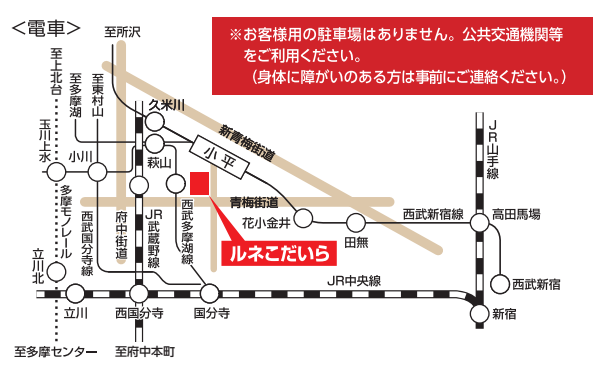

アイコン 説明

👤: 託児サービス
 託児料:0歳児/3,000円・1歳~小学校3年生/2,000円 各公演7日前で締め切り
 【予約先】ママメイト埼玉支部 <https://mama-mate.jp/saitama-event/>
 TEL 049-227-3311 託児のご予約は上記URLまたはQRコードからお申し込みください。

👥: 集団補聴システム
 聞こえの不自な方のための集団補聴システムを設置しています。チケットご購入の際にお申し込みください。(座席数に限りがあります。ルネこだいらチケットカウンターでのみ受け付けます。)

交通アクセス

西武新宿線
 小平駅南口から徒歩3分

西武多摩湖線
 国分寺駅から15分(萩山駅で乗り換え)

チケットのお求めは
ルネこだいらチケットカウンター
TEL 042-346-9000
 窓口販売 9:00~19:00 電話予約 9:00~17:00
ルネこだいらインターネットチケットサービス ルネこだいら Q検索

※事前登録(無料)が必要です。

発売初日は、電話予約・インターネット受付のみ
 窓口販売はありません