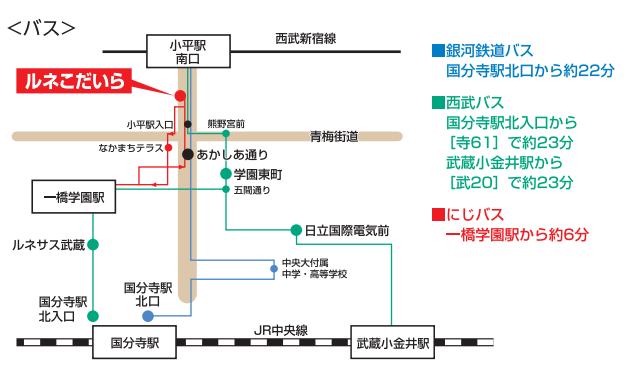

アイコン 説明

👤: 託児サービス
 託児料:0歳児/3,000円・1歳~小学校3年生/2,000円 各公演7日前で締め切り
 【予約先】ママメイト埼玉支部 <https://mama-mate.jp/saitama-event/>
 TEL 049-227-3311 託児のご予約は上記URLまたはQRコードからお申し込みください。

👥: 集団補聴システム
 聞こえの不自な方のための集団補聴システムを設置しています。チケットご購入の際にお申し込みください。(座席数に限りがあります。ルネこだいらチケットカウンターでのみ受け付けます。)

交通アクセス

西武新宿線
 小平駅南口から徒歩3分

西武多摩湖線
 国分寺駅から15分(萩山駅で乗り換え)

チケットのお求めは
ルネこだいらチケットカウンター
TEL 042-346-9000
 窓口販売 9:00~19:00 電話予約 9:00~17:00
ルネこだいらインターネットチケットサービス ルネこだいら Q検索

※事前登録(無料)が必要です。

発売初日は、電話予約・インターネット受付のみ
 窓口販売はありません